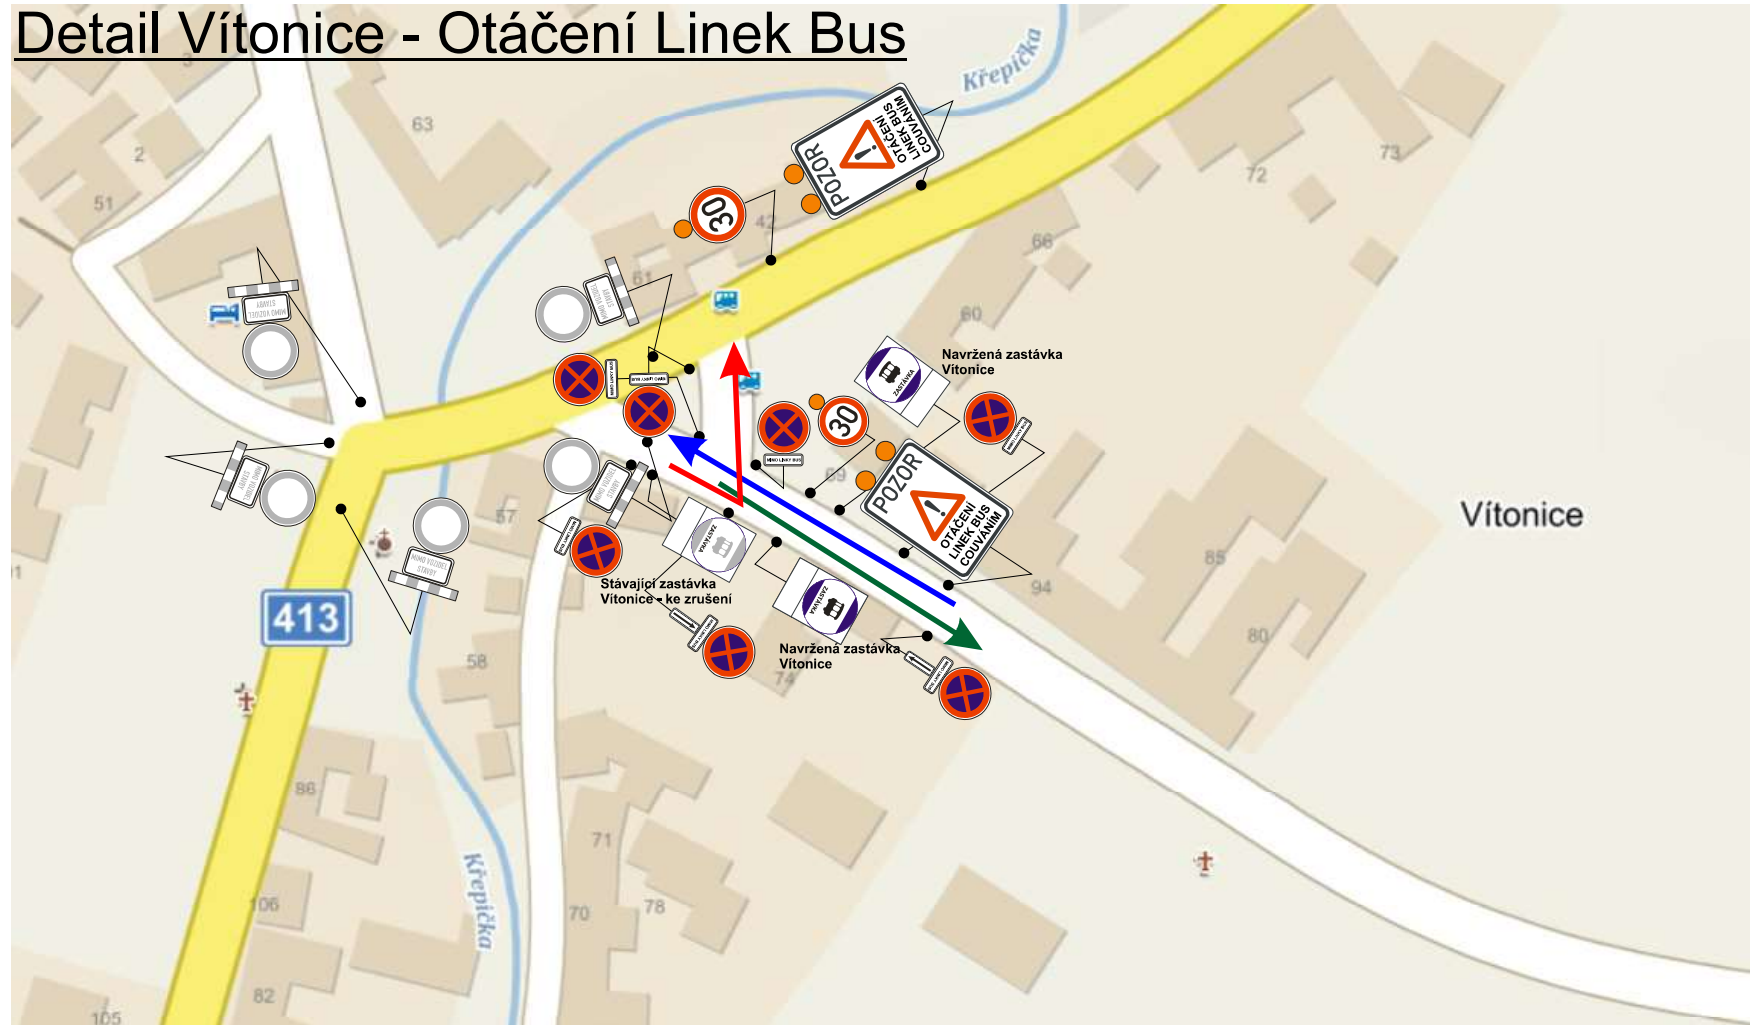

Detail Vítonice - Otáčení Linek Bus

Detail Oleksovice - Otáčení Linek Bus

SOUHLASÍME dle ustanovení § 77 odst. 1 písm. c) zákona č. 361/2000 Sb.,
o provozu na pozemních komunikacích, ve znění pozdějších předpisů,
Č.j.: KRPB-/ČJ-2021-061306
Znojmo dne 15. 7. 2021
za DI ZN por. Mgr. Ladislav Loun

POLICIE ČESKÉ REPUBLIKY
KRAJSKÉ ŘEDITELSTVÍ POLICIE
JIHOMORAVSKÉHO KRAJE
DOPRAVNÍ INSPEKTORÁT
670 20 Znojmo 3