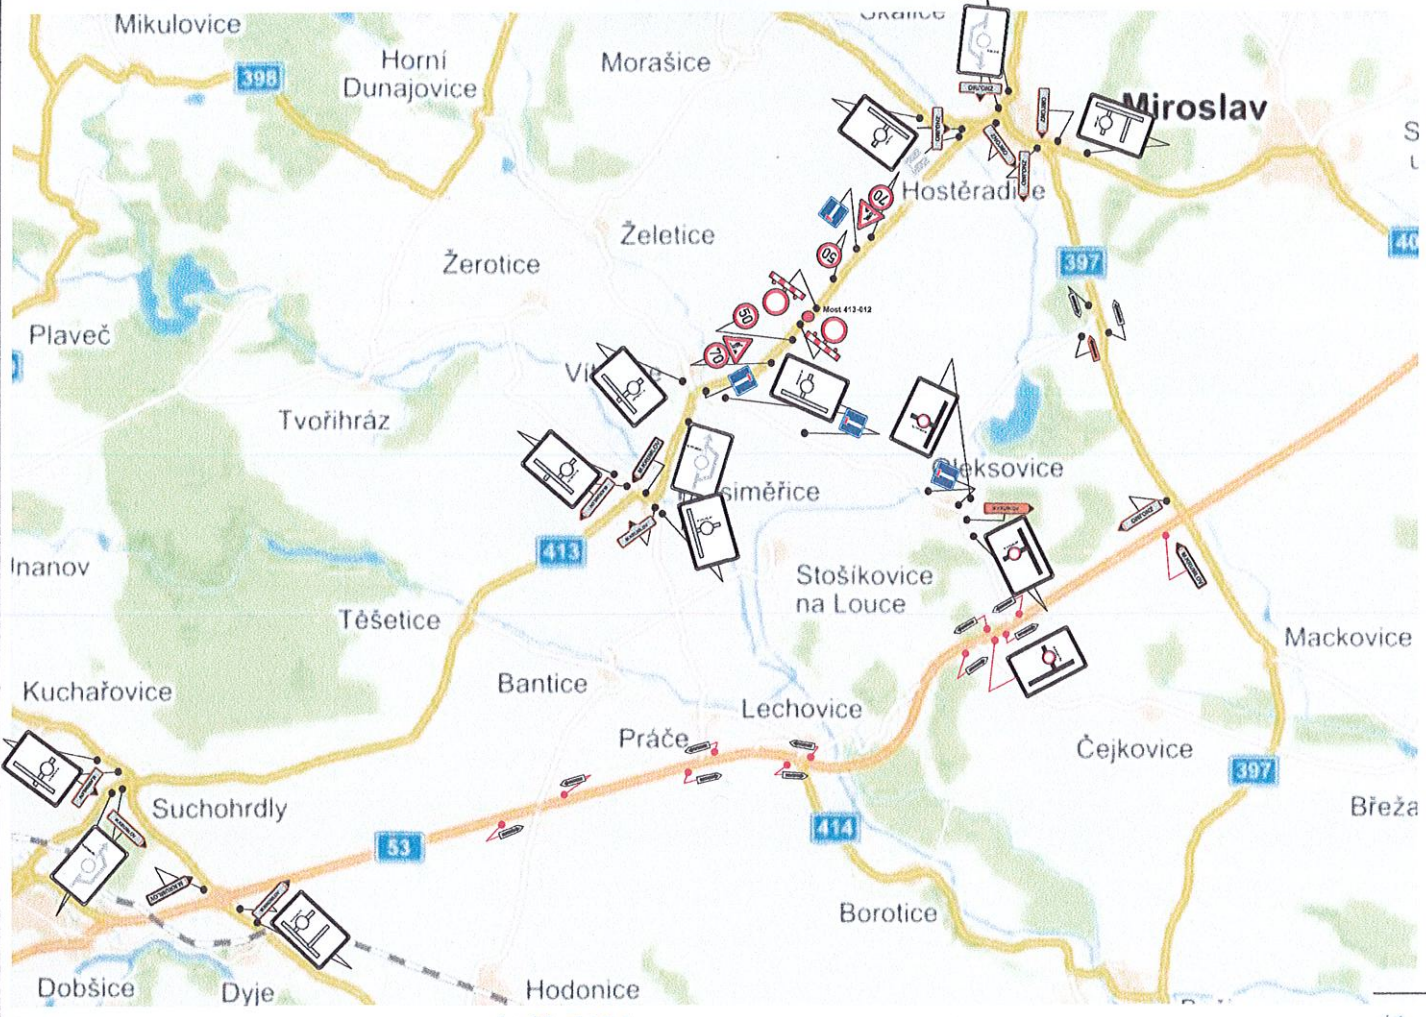

26.

Sil.II/413 - most 413-012 Vítonice - 31.10. - 30.11.2021

Detail Vítonice

Souhlas DI PČR:

Souhlasíme KRPB 63949/ J-2021-061306
Znojmo 4.10.2021
Za DI por.Ing.Latner

Policie České republiky
Krajské velitelství policie Jihomoravského kraje
detektivní inspektorát
670 20 ZNOJMO 3.

Souhlas SÚS JMK:

*DE DLE STANOVENÍ JMK 146/28/2021
S-JMK 147/2021*
Krajský úřad Jihomoravského kraje
odbor dopravy
detašované pracoviště Znojmo
Kotkova 24
669 02 ZNOJMO
-2-

Souhlas ŘSD BRNO:

ŘEDITELSTVÍ SILNIC A DÁLNIC ČR
ZÁVOD BRNO
Šumavská 31
602 00 BRNO

Bilina
Souhlasíme
(6)

Detail Vítovice - Otáčení Linek Bus

Vítovice

Detail Oleksovice - Otáčení Linek Bus

Označnik pro přeloženou zastávku Oleksovice, u potoka směr Vítovice

-  - příjezd Linek Bus ve směru od obce Oleksovice
-  - Couvání/Otáčení Linek Bus
-  - Obslužení zastávky Vítovice a odjezd Linek Bus ve směru do obce Oleksovice