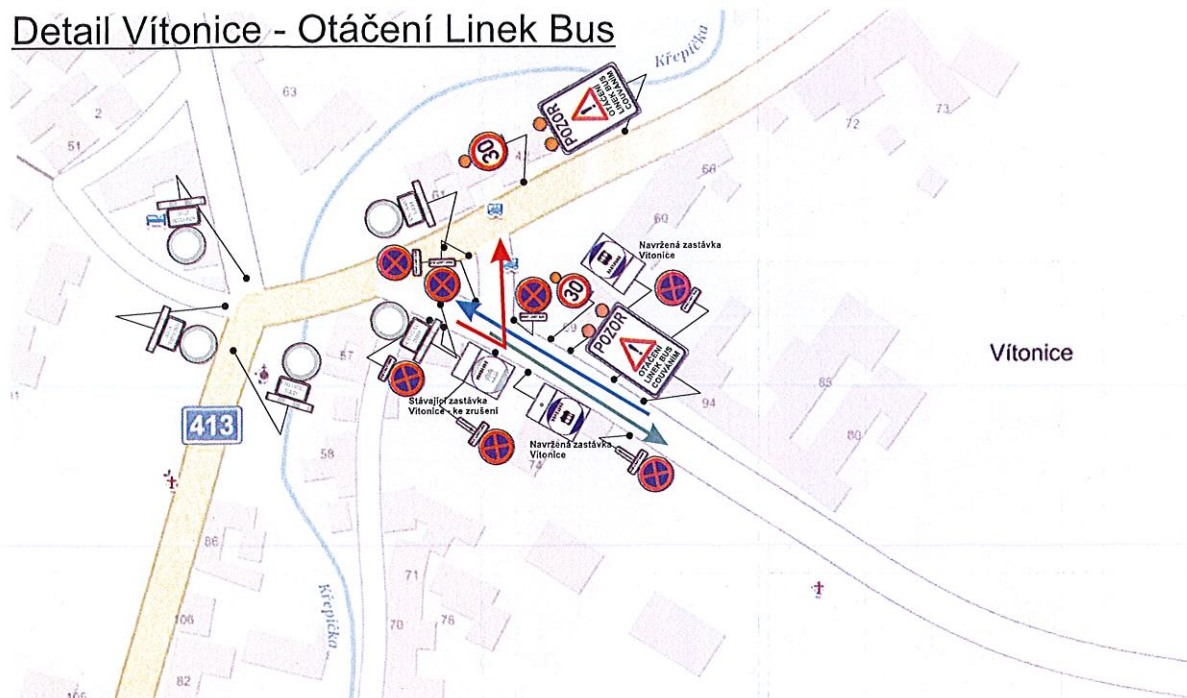

Bilina
Souhlasíme
(6)

Detail Vítovice - Otáčení Linek Bus

Vítovice

Detail Oleksovice - Otáčení Linek Bus

Označnik pro přeloženou zastávku Oleksovice, u potoka směr Vítovice

-  - příjezd Linek Bus ve směru od obce Oleksovice
-  - Couvání/Otáčení Linek Bus
-  - Obslužení zastávky Vítovice a odjezd Linek Bus ve směru do obce Oleksovice