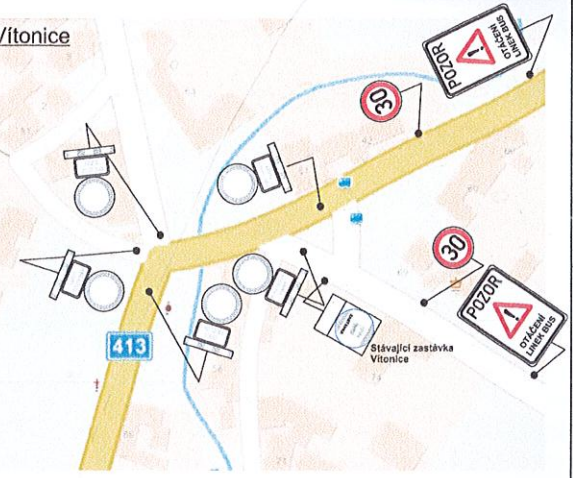

26.

Sil.II/413 - most 413-012 Vítonice - 31.10. - 30.11.2021

Detail Vítonice

Souhlas DI PČR:

Souhlasíme KRPB 63949/ J-2021-061306
Znojmo 4.10.2021
Za DI por.Ing.Latner

Policie České republiky
Krajské velitelství policie Jihomoravského kraje
detektivní inspektorát
670 20 ZNOJMO 3.

Bilina
Souhlasíme
(6)

Detail Vítovice - Otáčení Linek Bus

Vítovice

Detail Oleksovice - Otáčení Linek Bus

Označnik pro přeloženou zastávku Oleksovice, u potoka směr Vítovice

-  - příjezd Linek Bus ve směru od obce Oleksovice
-  - Couvání/Otáčení Linek Bus
-  - Obslužení zastávky Vítovice a odjezd Linek Bus ve směru do obce Oleksovice