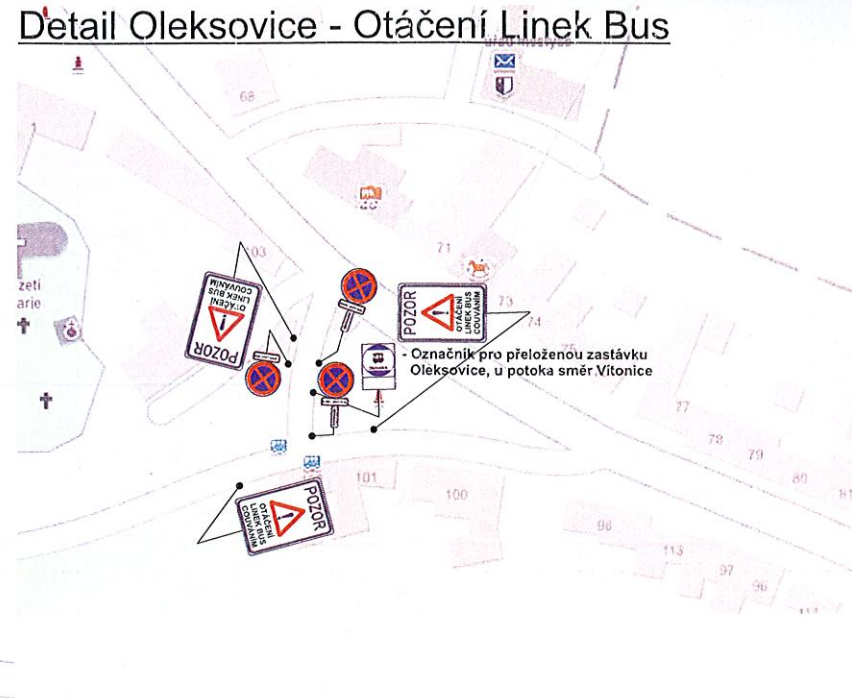

Bilina
Souhlasíme
(6)

Detail Vítovice - Otáčení Linek Bus

Vítovice

Detail Oleksovice - Otáčení Linek Bus

Označnik pro přeloženou zastávku Oleksovice, u potoka směr Vítovice

-  - příjezd Linek Bus ve směru od obce Oleksovice
-  - Couvání/Otáčení Linek Bus
-  - Obslužení zastávky Vítovice a odjezd Linek Bus ve směru do obce Oleksovice